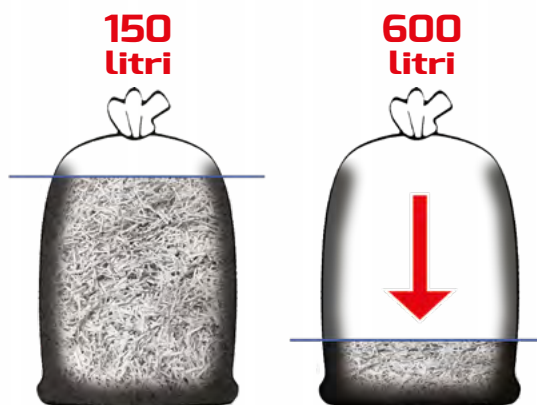

KOBRA AF.2 Distruggidocumenti Automatico con Compattatore è il più innovativo e veloce distruggidocumenti automatico sul mercato. La sua incredibile velocità distruttiva di 37 fogli al minuto e il sistema di compattazione permettono una comoda e veloce distruzione di grandi quantità di fogli singoli A4.