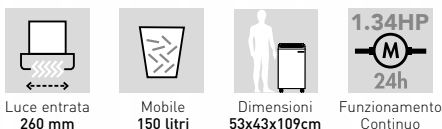

KOBRA® AF.2 COMPACTOR

KOBRA AF.2 Distruggidocumenti Automatico con Compattatore è il più innovativo e veloce distruggidocumenti automatico sul mercato. La sua incredibile velocità distruttiva di 37 fogli al minuto e il sistema di compattazione permettono una comoda e veloce distruzione di grandi quantità di fogli singoli A4.